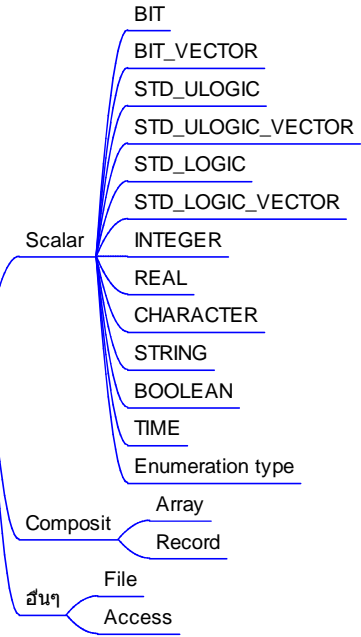

VHDL

โครงสร้าง

entity

architecture

Library

Data type

ออบเจกต์ (Object)

Statement

Operator