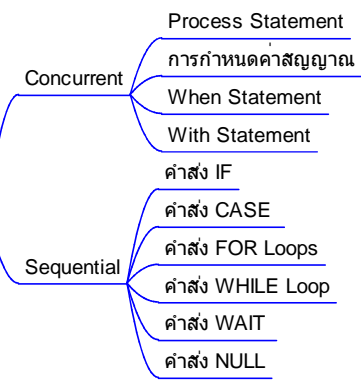

VHDL

โครงสร้าง

entity

architecture

Library

Data type

ออบเจกต์ (Object)

Statement

Operator