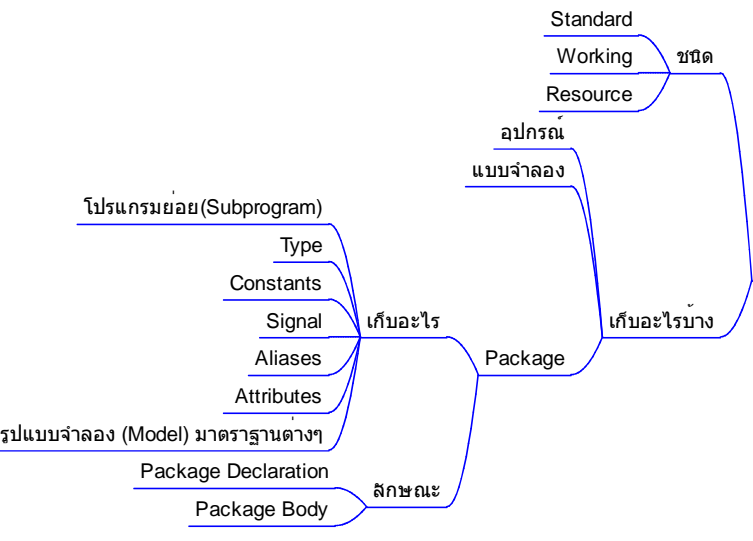

VHDL

โครงสร้าง

entity

architecture

Library

Data type

ออบเจกต์ (Object)

Statement

Operator