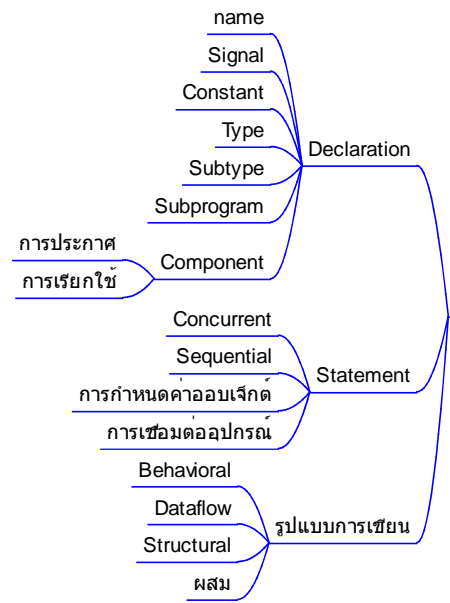

VHDL

โครงสร้าง

entity

architecture

Library

Data type

ออบเจกต์ (Object)

Statement

Operator