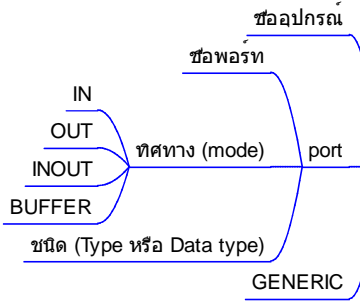

VHDL

โครงสร้าง

entity

architecture

Library

Data type

ออบเจกต์ (Object)

Statement

Operator